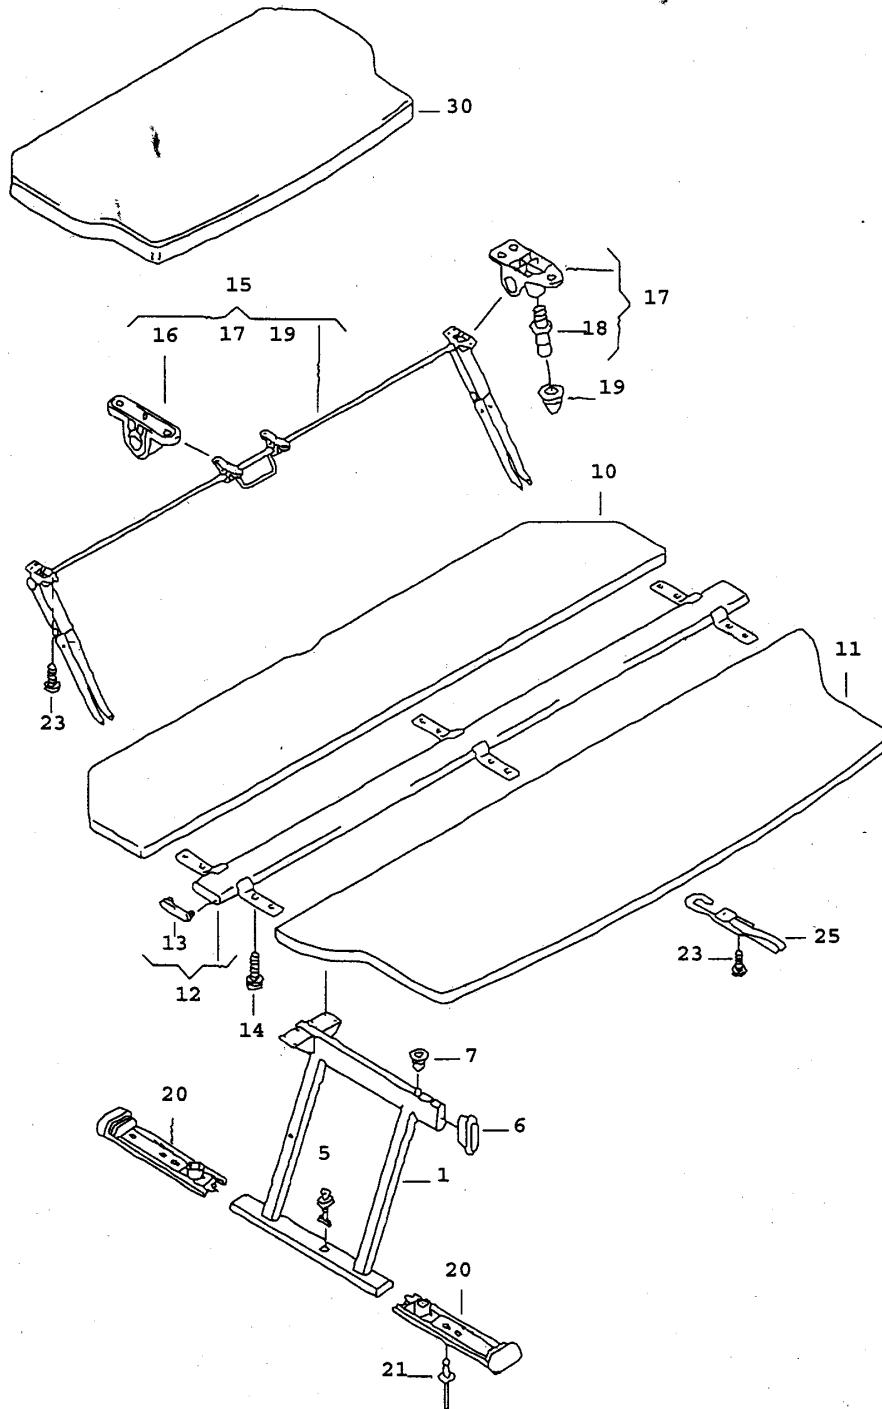

# Multiflexboard T5

Modell	Jahr	HG	UG	Bildtafel	Einschränkungen	Update	8:38	09.06.2004
TR	04	8	85	885-70	7H-3-000 001 >>	496		

\*\*\*\*\*

7H5 885 699 A	--2--	8
Stuetzrahmen		175,00 EUR
7H5 885 297 A	--2--	8
Verriegelung		15,00 EUR
7H5 885 663	906 --2--	3
Stopfen		1,10 EUR
aluminium	50X23	
7H5 886 737 A	--2--	8
Rasthuelse		0,96 EUR
7H5 886 613	--1--	8
Bettplatte		97,00 EUR
	vorn	
7H5 886 614	--1--	8
Bettplatte		155,00 EUR
	hinten	
7H5 885 718 A	--1--	8
Scharnierleiste		32,00 EUR
7H5 885 779	906 --2--	3
Stopfen		5,00 EUR
aluminium	76X21	
H 908 885 01	--12-	1
Zylinderschraube mit Innen-		3,84 EUR
vielzahnkopf	M8X16	
7H5 885 955 A	--1--	8
Knickstrebe		76,50 EUR
7H5 885 749	906 --4--	8
Abdeckleiste		24,00 EUR
aluminium		
7H5 886 845	--1--	8
Verriegelungshaken		18,00 EUR
7H5 864 413	SWJ --1--	8
Polsterauflage		275,00 EUR
purebeige	PR-563	